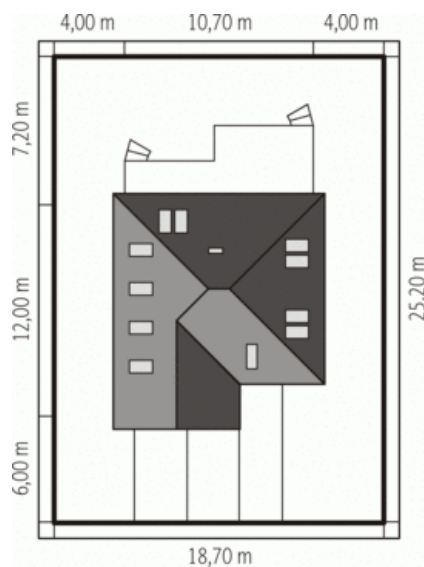

CENA PROJEKTU 1 900,00 zł

ZAMÓW PROJEKT

801 080 991

dom.pl

## CHARAKTERYSTYKA DOMU

AC Agnes - Dom z użytkowym poddaszem niepodpiwniczony z garażem wbudowanym przeznaczony dla 4-5 osobowej rodziny. Posiada prostą konstrukcję i czytelny podział na strefy; dach kopertowy. Na parterze mieści się pokój dzienny z otwartą kuchnią i sypialnia. Na poddaszu znajdują się trzy sypialnie i wygodna łazienka.

## PARAMETRY DOMU

Typ zabudowy:	z poddaszem
Pow. zabudowy:	115,47 m <sup>2</sup>
Pow. użytkowa:	110,38 m <sup>2</sup>
Kubatura:	401,41 m <sup>3</sup>
Kąt nachylenia dachu:	40,00 °
Min. szerokość działki:	18,70 m
Min. długość działki:	25,20 m
Wysokość budynku:	8,41 m
Liczba pokoi:	4
Szerokość budynku:	10,70 m
Długość budynku:	12,00 m