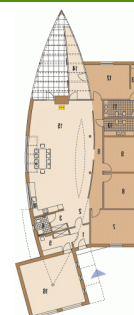

AC Ignacy - odbicie lustrzane

AUTOR PROJEKTU:

Pracownia Projektowa Archipelag