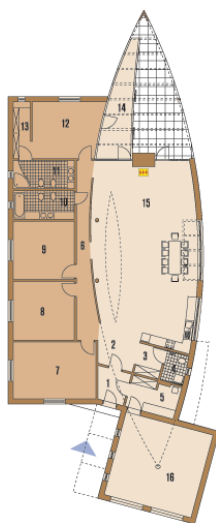

PARAMETRY DOMU

Typ zabudowy:	parterowy
Pow. zabudowy:	379,30 m²
Pow. użytkowa:	271,40 m²
Kubatura:	885,00 m³
Kąt nachylenia dachu:	2,00 °
Min. szerokość działki:	19,30 m
Min. długość działki:	40,10 m
Wysokość budynku:	5,40 m
Szerokość budynku:	15,30 m
Długość budynku:	36,10 m

Parter