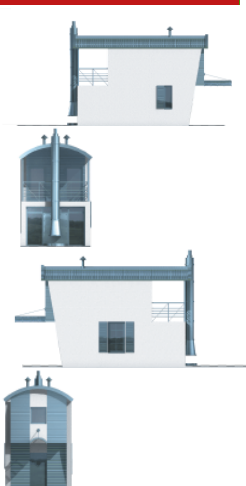

CENA PROJEKTU 1 700,00 zł

ZAMÓW PROJEKT

801 080 991

dom.pl

CHARAKTERYSTYKA DOMU

AC Wanda - Mały dom letniskowy przeznaczony na działki rekreacyjne.

PARAMETRY DOMU

Typ zabudowy:	piętrowy
Pow. zabudowy:	50,00 m ²
Pow. użytkowa:	41,30 m ²
Kubatura:	165,00 m ³
Min. szerokość działki:	12,60 m
Min. długość działki:	20,90 m
Wysokość budynku:	6,30 m
Szerokość budynku:	4,60 m
Długość budynku:	8,20 m

Parter

AC Wanda - odbicie lustrzane

AUTOR PROJEKTU:

Pracownia Projektowa Archipelag