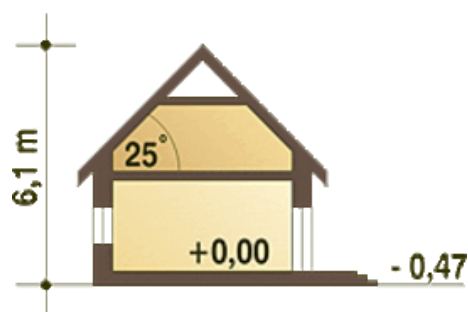

## CHARAKTERYSTYKA DOMU

AR Kalina bez garażu - Wygodny dom dla 4-osobowej rodziny o praktycznej funkcji. Układ wnętrza wyraźnie rozdziela strefę dzienną od nocnej. Jednoprzestrzenna część dzienna obejmuje salon z kominkiem i jadalnią oraz kuchnię. Część nocna to trzy wygodne sypialnie oraz duża łazienka, w której zlokalizowano piec CO... Sprawdź inne projekty domów - Zapraszamy !

## PARAMETRY DOMU

Typ zabudowy:	parterowy
Pow. zabudowy:	122,70 m <sup>2</sup>
Pow. użytkowa:	93,90 m <sup>2</sup>
Kubatura:	271,60 m <sup>3</sup>
Kąt nachylenia dachu:	25°
Min. szerokość działki:	20,40 m
Min. długość działki:	19,20 m
Wysokość budynku:	6,10 m
Liczba pokoi:	4
Pow. dachu:	186,10 m <sup>2</sup>