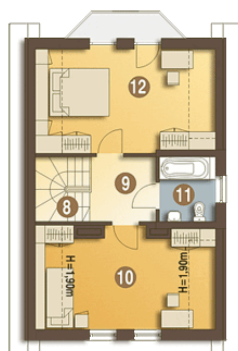

CENA PROJEKTU 1 700,00 zł

ZAMÓW PROJEKT

801 080 991

dom.pl

CHARAKTERYSTYKA DOMU

AR Żwirek bez garażu - Sympatyczny, niewielki dom piętrowy dla 3 osobowej rodziny o atrakcyjnym wyglądzie i prostej konstrukcji. Przewidziany układ funkcjonalny daje wiele możliwości aranżacji wnętrza. Na parterze zaprojektowano część ogólną: salon, kuchnię oraz pralnię + c.o. (pomieszczenie gospodarcze). Na poddaszu zaprojektowano część prywatną: dwa pokoje sypialne oraz wspólną łazienkę. Dom z powodzeniem może być wykorzystany jako letniskowy - całoroczny... Sprawdź inne projekty domów - Zapraszamy !

PARAMETRY DOMU

Typ zabudowy:	z poddaszem
Pow. zabudowy:	71,40 m ²
Pow. użytkowa:	87,30 m ²
Kubatura:	283,20 m ³
Kąt nachylenia dachu:	50°
Min. szerokość działki:	14,90 m
Min. długość działki:	19,10 m
Wysokość budynku:	8,30 m
Liczba pokoi:	3
Pow. dachu:	136,50 m ²