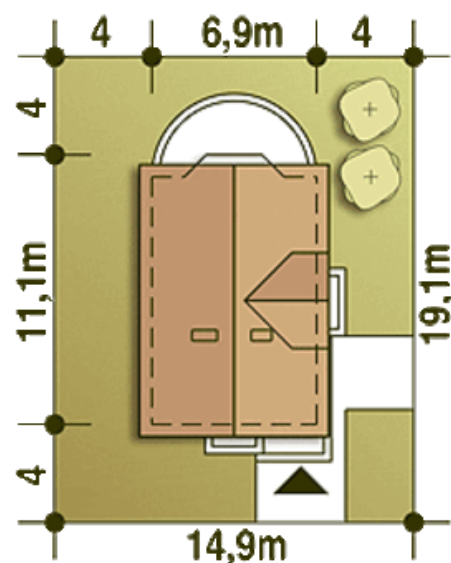

CENA PROJEKTU 1 700,00 zł

ZAMÓW PROJEKT

801 080 991

dom.pl

CHARAKTERYSTYKA DOMU

AR Żwirek bez garażu - Sympatyczny, niewielki dom piętrowy dla 3 osobowej rodziny o atrakcyjnym wyglądzie i prostej konstrukcji. Przewidziany układ funkcjonalny daje wiele możliwości aranżacji wnętrza. Na parterze zaprojektowano część ogólną: salon, kuchnię oraz pralnię + c.o. (pomieszczenie gospodarcze). Na poddaszu zaprojektowano część prywatną: dwa pokoje sypialne oraz wspólną łazienkę. Dom z powodzeniem może być wykorzystany jako letniskowy - całoroczny... Sprawdź inne projekty domów - Zapraszamy !

PARAMETRY DOMU

Typ zabudowy:	z poddaszem
Pow. zabudowy:	71,40 m ²
Pow. użytkowa:	87,30 m ²
Kubatura:	283,20 m ³
Kąt nachylenia dachu:	50°
Min. szerokość działki:	14,90 m
Min. długość działki:	19,10 m
Wysokość budynku:	8,30 m
Liczba pokoi:	3
Pow. dachu:	136,50 m ²