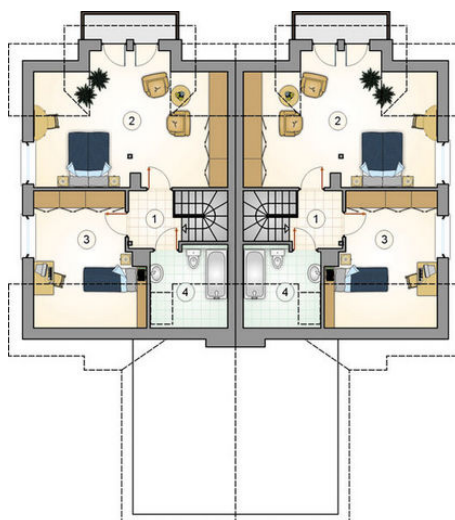

CENA PROJEKTU 3 400,00 zł

ZAMÓW PROJEKT

801 080 991

dom.pl

CHARAKTERYSTYKA DOMU

Dom jednorodzinny bliźniaczy, parterowy z poddaszem użytkowym i z garażem jednostanowiskowym w segmencie

PARAMETRY DOMU

Typ zabudowy:	bliźniak
Pow. całkowita:	181,35 m ²
Pow. zabudowy:	102,70 m ²
Pow. użytkowa:	104,35 m ²
Kąt nachylenia dachu:	40°
Wysokość budynku:	8,30 m
Liczba pokoi:	2