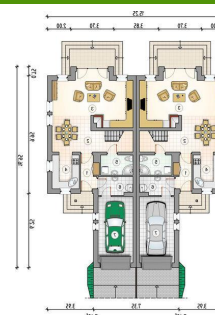

AT DOBOROWY DUET - odbicie lustrzane

AUTOR PROJEKTU:

STUDIO ATRIUM Lelek, Godlewski Spółka Jawna