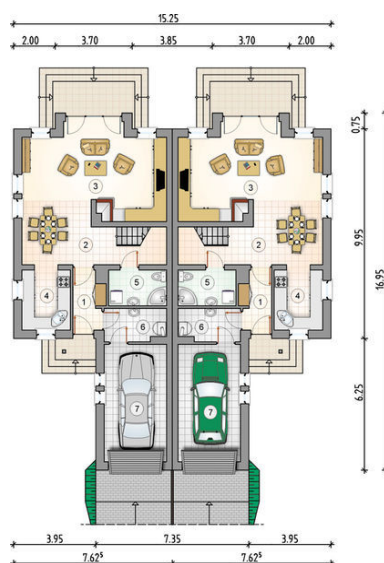

CENA PROJEKTU 3 400,00 zł

ZAMÓW PROJEKT

801 080 991

dom.pl

CHARAKTERYSTYKA DOMU

Dom jednorodzinny bliźniaczy, parterowy z poddaszem użytkowym i z garażem jednostanowiskowym w segmencie

PARAMETRY DOMU

Typ zabudowy:	bliźniak
Pow. całkowita:	181,35 m ²
Pow. zabudowy:	102,70 m ²
Pow. użytkowa:	104,35 m ²
Kąt nachylenia dachu:	40°
Wysokość budynku:	8,30 m
Liczba pokoi:	2