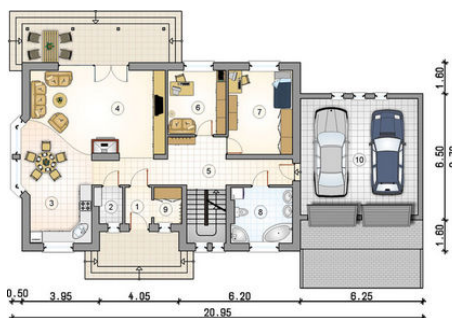

CENA PROJEKTU 1 970,00 zł

ZAMÓW PROJEKT

801 080 991

dom.pl

CHARAKTERYSTYKA DOMU

Dom jednorodzinny, parterowy z poddaszem użytkowym, podpiwniczony

PARAMETRY DOMU

Typ zabudowy:	z poddaszem
Pow. całkowita:	387,05 m ²
Pow. zabudowy:	195,25 m ²
Pow. użytkowa:	151,00 m ²
Kąt nachylenia dachu:	30,40°
Min. szerokość działki:	27,00 m
Min. długość działki:	18,00 m
Wysokość budynku:	6,97 m
Liczba pokoi:	4