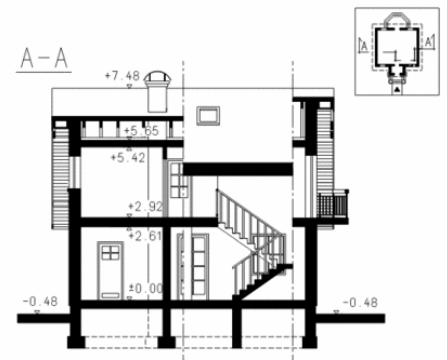

CENA PROJEKTU 1 860,00 zł

ZAMÓW PROJEKT
801 080 991

dom.pl

CHARAKTERYSTYKA DOMU

Dom jednorodzinny, parterowy z poddaszem użytkowym, niepodpiwniczony

PARAMETRY DOMU

Typ zabudowy:	z poddaszem
Pow. całkowita:	139,60 m ²
Pow. zabudowy:	72,60 m ²
Pow. użytkowa:	83,60 m ²
Kąt nachylenia dachu:	45°
Wysokość budynku:	7,96 m
Wysokość parteru:	2,61 m
Liczba pokoi:	2
Pow. dachu:	137,00 m ²