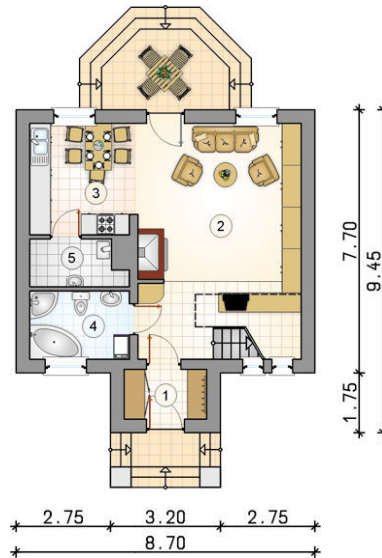

CENA PROJEKTU 1 860,00 zł

ZAMÓW PROJEKT
801 080 991

dom.pl

CHARAKTERYSTYKA DOMU

Dom jednorodzinny, parterowy z poddaszem użytkowym, niepodpiwniczony

PARAMETRY DOMU

Typ zabudowy:	z poddaszem
Pow. całkowita:	139,60 m ²
Pow. zabudowy:	72,60 m ²
Pow. użytkowa:	83,60 m ²
Kąt nachylenia dachu:	45°
Wysokość budynku:	7,96 m
Wysokość parteru:	2,61 m
Liczba pokoi:	2
Pow. dachu:	137,00 m ²