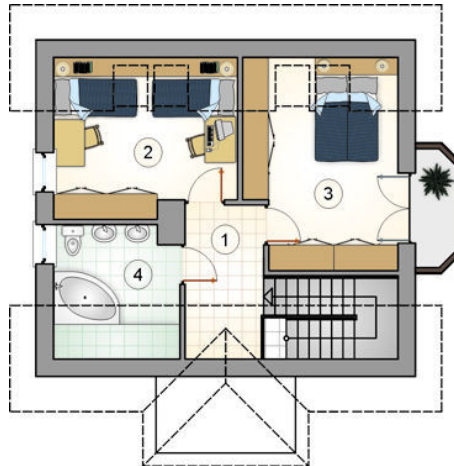

CENA PROJEKTU 1 860,00 zł

ZAMÓW PROJEKT
801 080 991

dom.pl

CHARAKTERYSTYKA DOMU

Dom jednorodzinny, parterowy z poddaszem użytkowym, niepodpiwniczony

PARAMETRY DOMU

Typ zabudowy:	z poddaszem
Pow. całkowita:	139,60 m ²
Pow. zabudowy:	72,60 m ²
Pow. użytkowa:	83,60 m ²
Kąt nachylenia dachu:	45°
Wysokość budynku:	7,96 m
Wysokość parteru:	2,61 m
Liczba pokoi:	2
Pow. dachu:	137,00 m ²