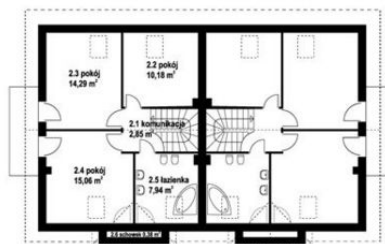

TECHNOLOGIA WYKONANIA

Dach: 1
Ściany: 1

PARAMETRY DOMU

Typ zabudowy: bliźniak
Pow. całkowita: 362,00 m²
Pow. zabudowy: 180,00 m²
Pow. użytkowa: 107,63 m²
Kubatura: 1060,00 m³
Kąt nachylenia dachu: 38,00 °
Min. szerokość działki: 27,00 m
Min. długość działki: 19,00 m
Wysokość budynku: 8,40 m

Parter

Poddasze

DP Barcin bliźniak - odbicie lustrzane

AUTOR PROJEKTU:

Dom Projekt