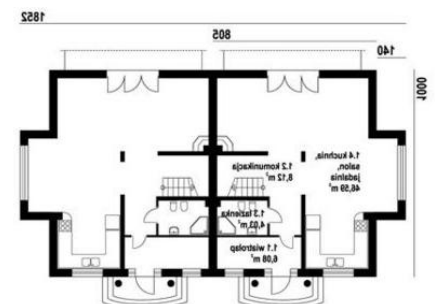

TECHNOLOGIA WYKONANIA

Dach: 1
Ściany: 1

PARAMETRY DOMU

Typ zabudowy: bliźniak
Pow. całkowita: 362,00 m²
Pow. zabudowy: 180,00 m²
Pow. użytkowa: 107,63 m²
Kubatura: 1060,00 m³
Kąt nachylenia dachu: 38,00 °
Min. szerokość działki: 27,00 m
Min. długość działki: 19,00 m
Wysokość budynku: 8,40 m

Parter

Poddasze

DP Barcin bliźniak - odbicie lustrzane

AUTOR PROJEKTU:

Dom Projekt