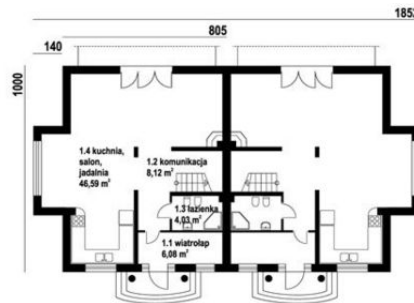

CENA PROJEKTU 3 580,00 zł

ZAMÓW PROJEKT

801 080 991

dom.pl

CHARAKTERYSTYKA DOMU

DP Barcin bliźniak - Dwurodzinny dom przeznaczony do zabudowy bliźniaczej z możliwością wykorzystania do zabudowy szeregowej lub wolnostojącej

TECHNOLOGIA WYKONANIA

Dach: 1
Ściany: 1

PARAMETRY DOMU

Typ zabudowy: bliźniak
Pow. całkowita: 362,00 m²
Pow. zabudowy: 180,00 m²
Pow. użytkowa: 107,63 m²
Kubatura: 1060,00 m³
Kąt nachylenia dachu: 38,00 °
Min. szerokość działki: 27,00 m
Min. długość działki: 19,00 m
Wysokość budynku: 8,40 m

Parter

Poddasze

DP Barcin bliźniak - odbicie lustrzane

AUTOR PROJEKTU:

Dom Projekt