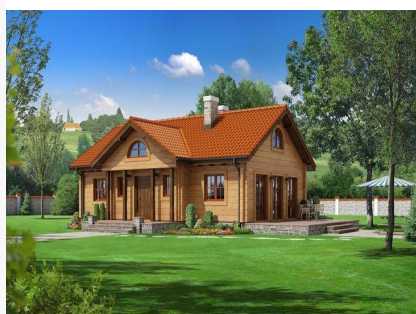

DP Chmielów dw - odbicie lustrzane

AUTOR PROJEKTU:

Dom Projekt