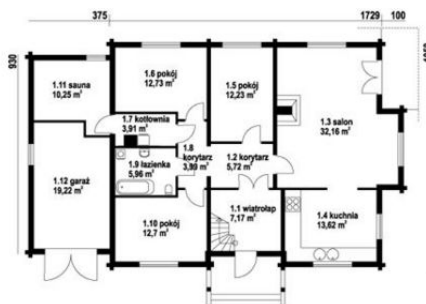

CENA PROJEKTU 2 280,00 zł

ZAMÓW PROJEKT

801 080 991

dom.pl

CHARAKTERYSTYKA DOMU

DP Dębina z garażem 6 - Wygodny dom z dobudowanym garażem. Możliwość dowolnej adaptacji poddasza.

TECHNOLOGIA WYKONANIA

Ściany:

PARAMETRY DOMU

Typ zabudowy:	z poddaszem
Pow. całkowita:	306,50 m²
Pow. zabudowy:	180,00 m²
Pow. użytkowa:	159,88 m²
Kubatura:	890,00 m³
Kąt nachylenia dachu:	36,00 °
Min. szerokość działki:	25,50 m
Min. długość działki:	20,00 m
Wysokość budynku:	7,50 m

Parter

Poddasze

DP Dębina z garażem 6 - odbicie lustrzane

AUTOR PROJEKTU:

Dom Projekt