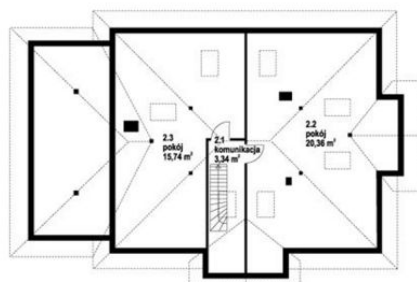

CENA PROJEKTU 2 280,00 zł

ZAMÓW PROJEKT

801 080 991

dom.pl

CHARAKTERYSTYKA DOMU

DP Dębina z garażem 6 - Wygodny dom z dobudowanym garażem. Możliwość dowolnej adaptacji poddasza.

TECHNOLOGIA WYKONANIA

Ściany:

PARAMETRY DOMU

Typ zabudowy:	z poddaszem
Pow. całkowita:	306,50 m ²
Pow. zabudowy:	180,00 m ²
Pow. użytkowa:	159,88 m ²
Kubatura:	890,00 m ³
Kąt nachylenia dachu:	36,00 °
Min. szerokość działki:	25,50 m
Min. długość działki:	20,00 m
Wysokość budynku:	7,50 m

Parter

Poddasze

DP Dębina z garażem 6 - odbicie lustrzane

AUTOR PROJEKTU:

Dom Projekt