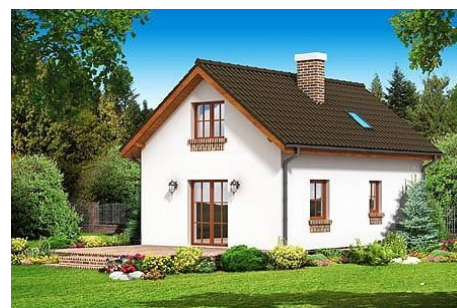

CENA PROJEKTU 1 480,00 zł

ZAMÓW PROJEKT

801 080 991

dom.pl

CHARAKTERYSTYKA DOMU

DP Gaj - Mały dom na wąską działkę

TECHNOLOGIA WYKONANIA

Dach:	1
Strop:	3
Ściany:	1

PARAMETRY DOMU

Typ zabudowy:	z poddaszem
Pow. całkowita:	94,60 m ²
Pow. zabudowy:	73,20 m ²
Pow. użytkowa:	73,88 m ²
Kubatura:	352,00 m ³
Kąt nachylenia dachu:	38,00°
Min. szerokość działki:	17,50 m
Min. długość działki:	14,50 m
Wysokość budynku:	6,84 m

Poddasze

Parter

DP Gaj - odbicie lustrzane

AUTOR PROJEKTU:

Dom Projekt