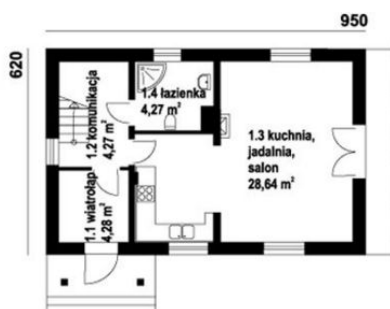

CENA PROJEKTU 1 480,00 zł

ZAMÓW PROJEKT

801 080 991

dom.pl

CHARAKTERYSTYKA DOMU

DP Gaj - Mały dom na wąską działkę

TECHNOLOGIA WYKONANIA

Dach:	1
Strop:	3
Ściany:	1

PARAMETRY DOMU

Typ zabudowy:	z poddaszem
Pow. całkowita:	94,60 m²
Pow. zabudowy:	73,20 m²
Pow. użytkowa:	73,88 m²
Kubatura:	352,00 m³
Kąt nachylenia dachu:	38,00°
Min. szerokość działki:	17,50 m
Min. długość działki:	14,50 m
Wysokość budynku:	6,84 m

Poddasze

Parter

DP Gaj - odbicie lustrzane

AUTOR PROJEKTU:

Dom Projekt