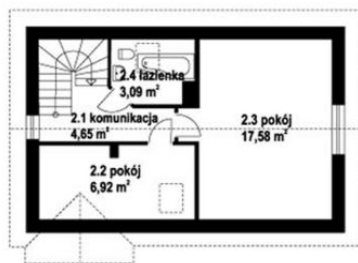

CENA PROJEKTU 1 480,00 zł

ZAMÓW PROJEKT

801 080 991

dom.pl

CHARAKTERYSTYKA DOMU

DP Gaj - Mały dom na wąską działkę

TECHNOLOGIA WYKONANIA

Dach:	1
Strop:	3
Ściany:	1

PARAMETRY DOMU

Typ zabudowy:	z poddaszem
Pow. całkowita:	94,60 m²
Pow. zabudowy:	73,20 m²
Pow. użytkowa:	73,88 m²
Kubatura:	352,00 m³
Kąt nachylenia dachu:	38,00°
Min. szerokość działki:	17,50 m
Min. długość działki:	14,50 m
Wysokość budynku:	6,84 m

Poddasze

Parter

DP Gaj - odbicie lustrzane

AUTOR PROJEKTU:

Dom Projekt